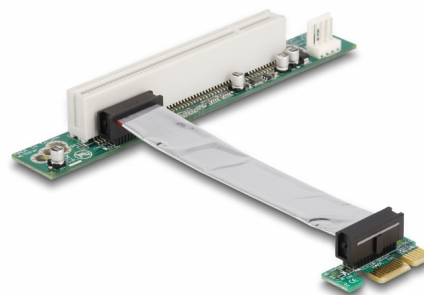

Delock PCI Expressz 1x-es bővítő kártya > 1 x PCI csatlakozó rugalmas 9 cm kábellel, bal oldali beillesztéssel

Leírás

A Delock PCI Express bővítő kártya lehetővé teszi egy PCI kártya csatlakoztatását egy PCI Express interfészen keresztül. A rugalmas kábel lehetővé teszi a helytakarékos telepítést a számítógépházban.

Tételszám 41856

EAN: 4043619418565

Származási hely: Taiwan, Republic of China

Csomag: Zárható műanyag tasak

Műszaki adatok

- Csatlakozó:
 - 1 x PCI Express x1 >
 - 1 x 32 bites PCI
 - 1 x Floppy 4 érintkezős tápcsatlakozó
- 9 cm rugalmas kábellel
- Bal oldali beillesztés
- Operációs rendszertől független, illesztőprogram telepítése nem szükséges

Rendszerkövetelmények

- PC egy szabad PCI Express illesztőhellyel

A csomag tartalma

- PCIe bővítő kártya

Képek