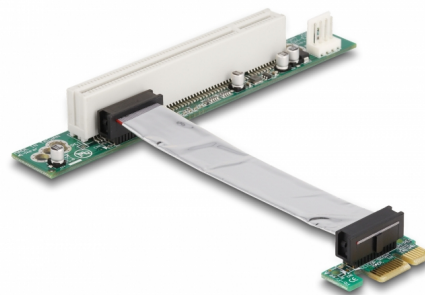

Delock Riser Card PCI Express x1 > 1 x PCI sa savitljivim kabelom od 9 cm lijevo umetanje

Opis

PCI Express Riser kartica tvrtke Delock omogućava spajanje jedne PCI kartice preko jednog PCI Express sučelja. Savitljivi kabel omogućava instalaciju s manje prostora unutar kućišta računala.

Predmet br. 41856

EAN: 4043619418565

Zemlja podrijetla: Taiwan,
Republic of China

Pakiranje: Plastična
vrećica sa zip zatvaračem

Tehnički podaci

- Priključak:
 - 1 x PCI Express x1 >
 - 1 x 32-bitni PCI
 - 1 x Floppy 4-polni priključak za napajanje
- Sa savitljivim kabelom od 9 cm
- Lijevo umetanje
- Neovisan o operativnom sustavu, nije potrebna instalacija upravljačkog programa

Preduvjeti sustava

- Računalo s jednim slobodnim PCI Express utorom

Sadržaj pakiranja

- PCIe Riser kartica

Slike