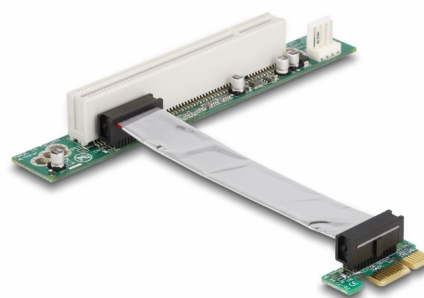

Delock Κάρτα Ανύψωσης PCI Express x1 > 1 x PCI με εύκαμπτο καλώδιο των 9 εκ. Με εισαγωγή από αριστερά

Περιγραφή

Η κάρτα ανύψωσης PCI της Delock επιτρέπει τη σύνδεση μιας κάρτας PCI μέσω μιας διεπαφής PCI Express. Το εύκαμπτο καλώδιο επιτρέπει εγκατάσταση σε λιγότερο χώρο μέσα της θήκη του υπολογιστή.

Αρ. προϊόντος 41856

EAN: 4043619418565

Χώρα προέλευσης:
Taiwan, Republic of
China

Συσκευασία: Τσαντάκι με
φερμουάρ

Προδιαγραφές

- Συνδετήρας:
1 x PCI Express x1 >
1 x 32-Bit PCI
1 x καλώδιο τροφοδοσίας Floppy 4 ακίδων
- Με εύκαμπτο καλώδιο των 9 εκ.
- Εισαγωγή από αριστερά
- Ανεξαρτήτως Λειτουργικού συστήματος, δεν χρειάζεται εγκατάσταση μονάδας