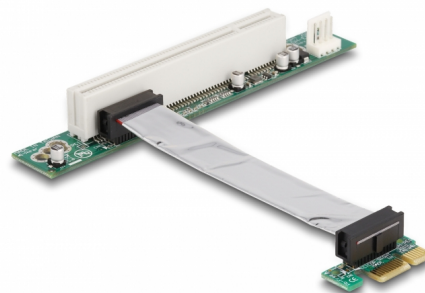

Delock Riser Card PCI Express x1 > 1 x PCI s flexibilním kabelem 9 cm vkládání vlevo

Popis

PCI Express riser card od Delocku umožňuje připojení jedné PCI karty přes jedno rozhraní PCI Express. Flexibilní kabel umožňuje prostorově úspornou instalaci uvnitř počítačové skříně.

Číslo produktu 41856

EAN: 4043619418565

Země původu: Taiwan,
Republic of China

Balení: Plastová taška se
zipem

Technické detaily

- Konektor:
 - 1 x PCI Express x1 >
 - 1 x 32-Bit PCI
 - 1 x Floppy 4 pin napájení samec
- S flexibilním kabelem 9 cm
- Vkládání doleva
- Nezávislé na operačním systému, nevyžaduje instalaci žádných ovladačů