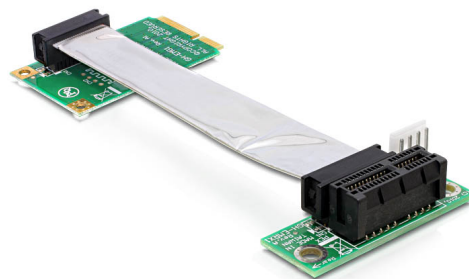

Delock Bővítőártya Mini PCI Express > PCI Express x1 jobb beillesztésű

Leírás

Ez a Delock bővítőártya lehetővé teszi a kapcsolatot egy PCI Express x1 kártya és az alaplap mini PCI Express bővítőhelye között. A rugalmas kábel lehetővé teszi a helytakarékos telepítést a számítógépházban.

Tételszám 41851

EAN: 4043619418510

Származási hely: Taiwan,
Republic Of China

Csomag: Poly bag

Műszaki adatok

- Csatlakozó:
 - 1 x Mini PCI Express >
 - 1 x x1 PCI Express slot
 - 1 x 4 tűs Floppy apa csatlakozó
- 9 cm rugalmas kábellel
- Jobb beillesztés

Rendszerkövetelmények

- PC egy szabad Mini PCI Express illesztőhellyel

A csomag tartalma

- Bővítő kártya

Képek