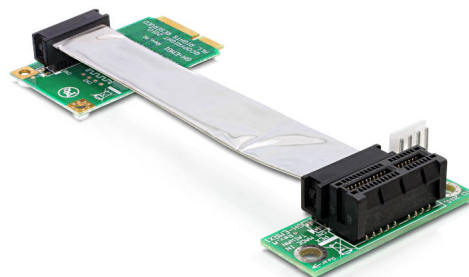

Delock Κάρτα Ανύψωσης Mini PCI Express > PCI Express x1 είσοδος από δεξιά

Περιγραφή

Αυτή η κάρτα ανύψωσης της Delock επιτρέπει τη σύνδεση μιας κάρτας PCI Express x1 σε μια υποδοχή mini PCI Express της μητρικής κάρτας. Το εύκαμπτο καλώδιο επιτρέπει εγκατάσταση σε λιγότερο χώρο μέσα της θήκης του υπολογιστή.

Αρ. προϊόντος 41851

EAN: 4043619418510

Χώρα προέλευσης:
Taiwan, Republic Of
China

Συσκευασία: Poly bag

Προδιαγραφές

- Συνδετήρας:
 - 1 x Mini PCI Express >
 - 1 x PCI Express x1 υποδοχή
 - 1 x αρσενικός Floppy των 4 pin
- Με εύκαμπτο καλώδιο των 9 εκ.
- Είσοδος από δεξιά

Απαιτήσεις συστήματος

- Η/Υ με μία ελεύθερη υποδοχή Mini PCI Express

Περιεχόμενα συσκευασίας

- Κάρτα ανύψωσης PCIe

Εικόνες