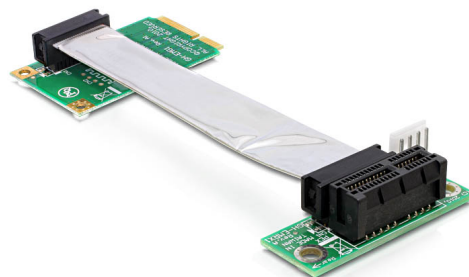

Delock Tarjeta Elevadora Mini PCI Express > PCI Express x1 inserción derecha

Descripción

Esta tarjeta vertical de Delock permite la conexión de una tarjeta PCI Express x1 a la ranura mini PCI Express de la placa base. El cable flexible permite una instalación que ahorra espacio dentro de la carcasa del ordenador.

Número de elemento 41851

EAN: 4043619418510

Pais de origen: Taiwan,
Republic Of China

Paquete: Poly bag

Detalles técnicos

- Conectores:
 - 1 x Mini-PCI Express >
 - 1 x ranura PCI Express x1
 - 1 x 4 pines Floppy macho
- Con cable flexible de 9 cm
- Inserción derecha

Requisitos del sistema

- PC con una ranura Mini PCI Express libre

Contenido del paquete

- Tarjeta elevadora PCIe

Image