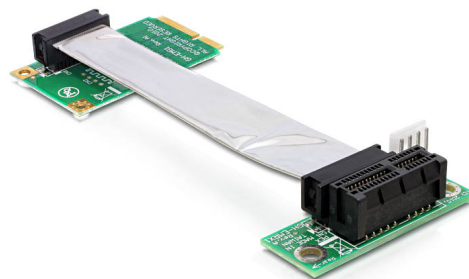

Delock Riser Card Mini PCI Express > PCI Express x1 vkládání vpravo

Popis

Riser card od Delocku umožňuje připojení karty PCI Express x1 do slotu mini PCI Express na základní desce. Flexibilní kabel umožňuje prostorově úspornou instalaci uvnitř počítačové skříně.

Číslo produktu 41851

EAN: 4043619418510

Země původu: Taiwan,
Republic Of China

Balení: Poly bag

Technické detaily

- Konektor:
 - 1 x Mini PCI Express >
 - 1 x PCI Express x1 slot
 - 1 x 4 pin Floppy samec
- S flexibilním kabelem 9 cm
- Vkládání vpravo

Systémové požadavky

- PC s volným Mini PCI Express slotem

Obsah balení

- Riser card

Příslušenství