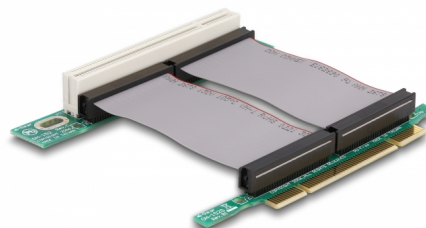

# Delock Κάρτα Ανύψωσης PCI 32-Bit > PCI 32-Bit με εύκαμπτο καλώδιο των 7 εκ. Αριστερής εισαγωγής

## Περιγραφή

Αυτή η κάρτα ανύψωσης της Delock επιτρέπει μια εγκατάσταση κάρτας PCI που καταλαμβάνει περισσότερο χώρο σε ένα πλαίσιο υπολογιστή.

## Προδιαγραφές

- Συνδετήρας:  
1 x 32-Bit PCI >  
1 x 32-Bit PCI
- Με εύκαμπτο καλώδιο των 7 εκ.
- Εισαγωγή από αριστερά
- Ανεξαρτήτως λειτουργικού συστήματος, δεν χρειάζεται εγκατάσταση μονάδας