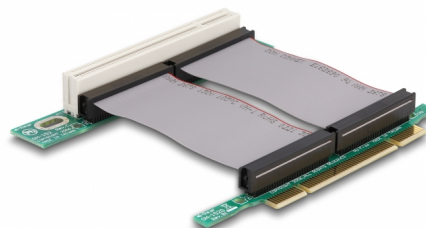

Delock Tarjeta Vertical PCI de 32 bits > PCI de 32 bits con cable flexible 7 cm de inserción izquierda

Descripción

Esta tarjeta vertical de Delock permite una instalación que ahorra espacio de una tarjeta PCI en un chasis de computadora.

Número de elemento 41793

EAN: 4043619417933

Pais de origen: Taiwan,
Republic of China

Paquete: Bolsa de
plástico con cremallera

Detalles técnicos

- Conectores:
 - 1 x 32-Bit PCI >
 - 1 x 32-Bit PCI
- Con cable flexible de 7 cm
- Inserción izquierda
- SO independiente, no es necesaria la instalación de controladores