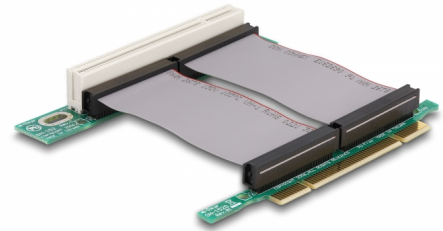

Delock Riser Card PCI 32-Bit > PCI 32-Bit s flexibilním kabelem 7 cm levé vložení

Popis

Tento riser card od Delocku umožňuje úsporu místa při instalaci PCI karty v počítačovém šasi.

Číslo produktu 41793

EAN: 4043619417933

Země původu: Taiwan,
Republic of China

Balení: Plastová taška se
zipem

Technické detaily

- Konektor:
 - 1 x 32-Bit PCI >
 - 1 x 32-Bit PCI
- S flexibilním kabelem 7 cm
- Vkládání doleva
- Nezávislé na operačním systému, nevyžaduje instalaci žádných ovladačů