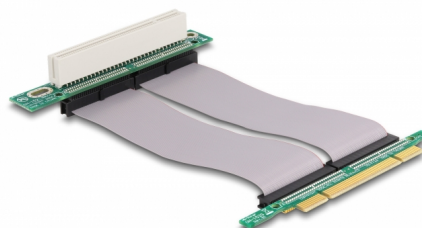

Delock Tarjeta Vertical PCI de 32 bits > PCI de 32 bits con cable flexible 13 cm de inserción izquierda

Descripción

Esta tarjeta vertical de Delock permite una instalación que ahorra espacio de una tarjeta PCI en un chasis de computadora.

Número de elemento 41779

EAN: 4043619417797

Pais de origen: Taiwan,
Republic of China

Paquete: Bolsa de
plástico con cremallera

Detalles técnicos

- Conectores:
 - 1 x 32-Bit PCI >
 - 1 x 32-Bit PCI
- Con cable flexible de 13 cm
- Inserción izquierda
- SO independiente, no es necesaria la instalación de controladores