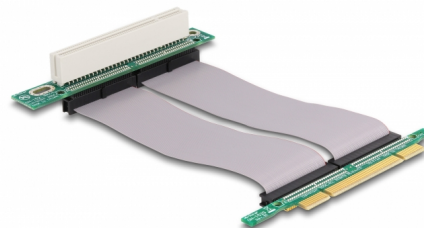

Delock Riser Card PCI 32-Bit > PCI 32-Bit s flexibilním kabelem 13 cm levé vložení

Popis

Tento riser card od Delocku umožňuje úsporu místa při instalaci PCI karty v počítačovém šasi.

Číslo produktu 41779

EAN: 4043619417797

Země původu: Taiwan,
Republic of China

Balení: Plastová taška se
zipem

Technické detaily

- Konektor:
1 x 32-Bit PCI >
1 x 32-Bit PCI
- S flexibilním kabelem 13 cm
- Vkládání doleva
- Nezávislé na operačním systému, nevyžaduje instalaci žádných ovladačů