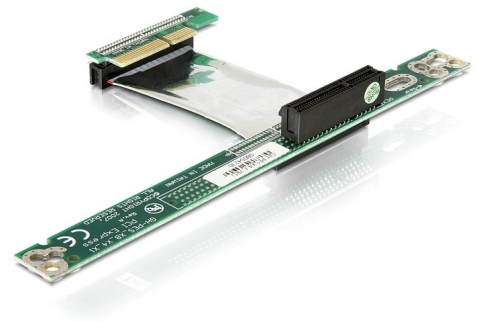

Delock Riser Karte PCI Express x4 mit flexiblem Kabel 7 cm

Beschreibung

In vielen Computergehäusen mit niedriger Bauhöhe ist es oft nicht möglich, eine Schnittstellenkarte vertikal einzubauen. Die Delock Riser Karte mit flexiblem Kabel ermöglicht Ihnen eine platzsparende horizontale Installation einer PCI Express x4 Karte.

Artikel-Nr. 41756

EAN: 4043619417568

Ursprungsland: Taiwan,
Republic of China

Verpackung: Poly Bag

Technische Daten

- PCI Express x4
- Für 48,3 cm (19 Zoll) Gehäuse 1HE / 2HE
- Mit flexiblem Kabel 7 cm
- Rechts gerichtet

Systemvoraussetzungen

- PC mit einem freien PCI Express x4, x8, x16 Slot

Packungsinhalt

- Riser Karte