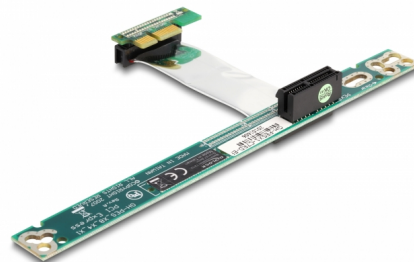

Delock Placă detașabilă PCI Express x1 > x1 cu cablu flexibil de 7 cm

Descriere scurta

Placa grafică PCI Express de la Delock permite conectarea unui card PCI Express x1. Acest tip de instalare orizontală este necesar în interiorul carcaselor de tip rack de 48,3 cm (19 inci) cu o unitate de înălțime, unde o instalare verticală nu este posibilă datorită limitării spațiului.

Nr. 41752

EAN: 4043619417520

Țara de origine: Taiwan,
Republic of China

Pachet: Pungă din plastic
cu închidere tip fermoar

Detalii tehnice

- Conectori:
 - 1 x PCI Express x1 tată >
 - 1 x PCI Express x1 slot
- Pentru carcase 48,3 cm (19 inci) 1U
- Inserare pe stânga
- Independent de SO, nu este necesară instalarea de drivere

Cerinte de sistem

- PC cu slot PCI Express liber

Pachetul contine

- Placă detașabilă

Imagini