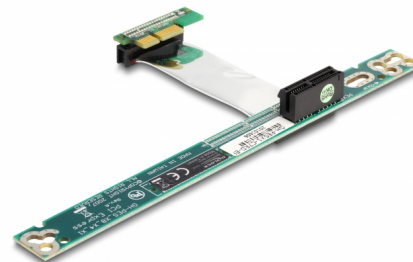

# Delock Karta rozszerzeń PCI Express x1 > x1 z elastycznym kablem 7 cm

## Opis

Karta rozszerzeń PCI Express firmy Delock pozwala na podłączenie karty PCI Express x1. Ten rodzaj montażu poziomego jest niezbędny w obudowach szafowych 48,3 cm (19 cali) z jedną jednostką wysokości, gdzie montaż pionowy nie jest możliwy, ze względu na ograniczoną przestrzeń.

### Numer artykułu 41752

EAN: 4043619417520

Kraj pochodzenia:  
Taiwan, Republic of  
China

Opakowanie: Torba na  
zamek błyskawiczny

## Szczegóły techniczne

- Złącze:
  - 1 x PCI Express x1 męska >
  - 1 x PCI Express x1 slot
- Dla obudów 48,3 cm (19 cali) 1U
- Lewostronna
- Kompatybilny z każdym systemem operacyjnym, do instalacji nie wymaga się żadnych sterowników