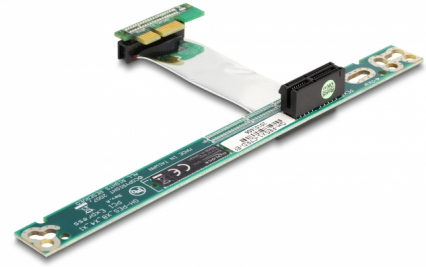

Delock Riser Card PCI Express x1 > x1 sa savitljivim kablom od 7 cm

Opis

PCI Express Riser kartica tvrtke Delock omogućava spajanje PCI Express x1 kartice. Ovaj tip vodoravne instalacije potreban je unutar 48,3 cm (19 inča) kućišta za montažu na nosač jedinicom na istoj visini, pri čemu nije moguća okomita instalacija zbog ograničenog prostora.

Predmet br. 41752

EAN: 4043619417520

Zemlja podrijetla: Taiwan,
Republic of China

Pakiranje: Plastična
vrećica sa zip zatvaračem

Tehnički podaci

- Priključak:
 - 1 x PCI Express x1 muški >
 - 1 x PCI Express x1 ulaz
- Za kućišta 48,3 cm (19 inča) 1U
- Lijevo umetanje
- Neovisan o operativnom sustavu, nije potrebna instalacija upravljačkog programa

Preduvjeti sustava

- Računalo s jednim slobodnim PCI Express utorom

Sadržaj pakiranja

- Riser kartica

Slike