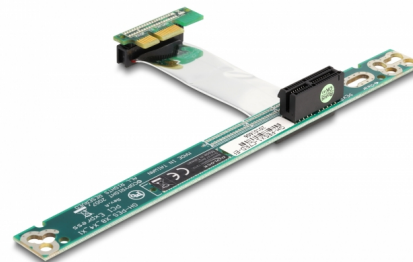

Delock Κάρτα Ανύψωσης PCI Express x1 > x1 με εύκαμπτο καλώδιο των 7 εκ.

Περιγραφή

Αυτή η κάρτα ανύψωσης PCI Express της Delock επιτρέπει τη σύνδεση μια κάρτας PCI Express x1. Αυτός ο τύπος οριζόντιας εγκατάστασης είναι απαραίτητος σε θήκες εσωτερικού μεγέθους 48,3 εκ. (19 ίντσες) μονάδων ενός ύψους όπου μια κάθετη εγκατάσταση δεν είναι δυνατή λόγω έλλειψης χώρου.

Αρ. προϊόντος 41752

EAN: 4043619417520

Χώρα προέλευσης:
Taiwan, Republic of
China

Συσκευασία: Τσαντάκι με
φερμουάρ

Προδιαγραφές

- Συνδετήρας:
 - 1 x PCI Express x1 αρσενική >
 - 1 x PCI Express x1 υποδοχή
- Για θήκες 48,3 εκ. (19 ιντσών) 1U
- Εισαγωγή από αριστερά
- Ανεξαρτήτως λειτουργικού συστήματος, δεν χρειάζεται εγκατάσταση μονάδας