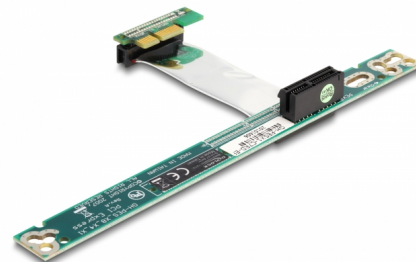

# Delock Carte Riser PCI Express x1 > x1 avec câble flexible de 7 cm

## Description

La carte de relevage PCI Express de Delock permet de connecter une carte PCI Express x1. Ce type d'installation horizontale est nécessaire dans les boîtiers de montage sur rack 48,3 cm (19 pouces) avec une unité de hauteur, où une installation verticale n'est pas possible en raison de l'espace limité.

### N° produit 41752

EAN: 4043619417520

Pays d'origine: Taiwan, Republic of China

Emballage: Sac polyvalent à fermeture éclair

## Détails techniques

- Connecteurs :
  - 1 x PCI Express x1 mâle >
  - 1 x PCI Express x1 fentes
- Pour les logements de 48,3 cm (19 pouces) 1U
- Insertion à gauche
- Indépendant du système d'exploitation, pas besoin d'installer un pilote