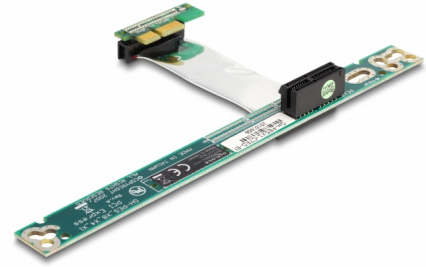

Delock Tarjeta Elevadora PCI Express x1 > x1 con cable flexible 7 cm

Descripción

La tarjeta vertical PCI Express de Delock permite la conexión de la tarjeta PCI Express x1. Este tipo de instalación horizontal es necesaria dentro de racks de montaje de 48,3 cm (19 pulgadas) con una altura, donde la instalación vertical no es posible debido a la limitación de espacio.

Número de elemento 41752

EAN: 4043619417520

Pais de origen: Taiwan,
Republic of China

Paquete: Bolsa de
plástico con cremallera

Detalles técnicos

- Conectores:
 - 1 x PCI Express x1 macho >
 - 1 x ranura PCI Express x1
- Para cajas de 1U de 48,3 cm (19 pulgadas)
- Inserción izquierda
- SO independiente, no es necesaria la instalación de controladores