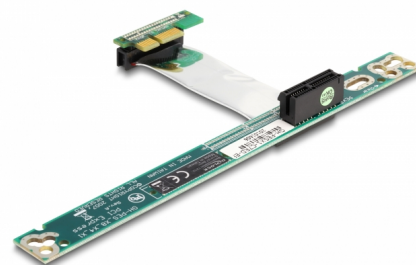

Delock Riser Card PCI Express x1 > x1 s flexibilním kabelem 7 cm

Popis

PCI Express riser card od Delocku umožňuje připojení karty PCI Express x1. Tento typ horizontální instalace je nutná uvnitř 48,3 cm (19 inch) rackových skříních s výškou 1U, kde vertikální instalace není možná z důvodu omezení prostoru.

Číslo produktu 41752

EAN: 4043619417520

Země původu: Taiwan,
Republic of China

Balení: Plastová taška se
zipem

Technické detaily

- Konektor:
 - 1 x PCI Express x1 samec >
 - 1 x PCI Express x1 slot
- Pro 48,3 cm (19 palců) skříně 1U
- Vkládání doleva
- Nezávislé na operačním systému, nevyžaduje instalaci žádných ovladačů

Systémové požadavky

- PC s volným PCI Express slotem

Obsah balení

- Riser card

Příslušenství