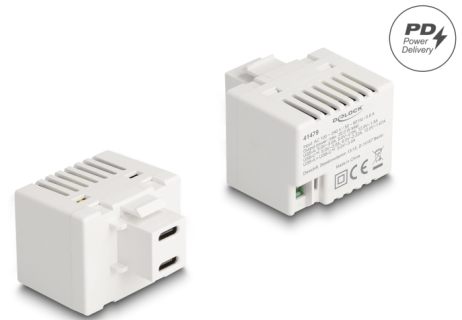

Delock Μονάδα Keystone με 2 x USB Type-C™ Θύρες Φόρτισης PD 20 W σε λευκό χρώμα

Περιγραφή

Αυτή η μονάδα της Delock παρέχει δύο θύρες φόρτισης Μεταφοράς Ενέργειας (PD) USB Type-C™. Οι θύρες φόρτισης USB υποστηρίζουν τα κοινά πρωτόκολλα γρήγορης φόρτισης. Οι συνδεδεμένες συσκευές μπορούν να φορτιστούν με έως και 20 W. Με τυποποιημένες διαστάσεις μπορεί να χρησιμοποιηθεί για την εύκολη συμπληρωματική στερέωση σε π.χ. πίνακα ηλεκτρικών συνδέσεων Keystone, πλάκα πρόσοψης ή κουτί στερέωσης επιφάνειας.

Αρ. προϊόντος 41479

EAN: 4043619414796

Χώρα προέλευσης: China

Συσκευασία: Retail Box

Προδιαγραφές

- Συνδετήρας:
 - 2 x USB Type-C™ θηλυκό
 - 1 x Μπλοκ ακροδεκτών 2 ακίδων
- Είσοδος: Εναλλασσόμενο ρεύμα 100 ~ 240 V / 50 ~ 60 Hz / 0,6 A
- Ισχύς εξόδου: μέγ. 20,0 W συνολικά
 - USB-C™ 1: 5,0 V / 3,0 A, 9,0 V / 2,22 A, 12,0 V / 1,67 A
 - USB-C™ 2: 5,0 V / 3,0 A, 9,0 V / 2,22 A, 12,0 V / 1,67 A
 - USB-C™ 1 + USB-C™ 2: 5,0 V / 3,0 A
- Μέση ενεργός απόδοση 86,8 %
- Απόδοση σε χαμηλό φορτίο (10 %) 75,1 %
- Κατανάλωση ισχύος σε κατάσταση άνευ φορτίου 0,1 W
- Προστασία βραχυκλώματος
- Για θύρες Keystone με 19,2 x 14,9 mm
- Χρώμα: λευκό
- Διαστάσεις (ΜxΠxΥ): περ. 44,7 x 41,2 x 32,5 mm

Περιεχόμενα συσκευασίας

- Μονάδα Keystone
- Εγχειρίδιο χρήστη

Εικόνες

General

Mounting type:	Μονάδα Keystone
----------------	-----------------

Interface

Συνδετήρας 1:	1 x 2 ακίδων κυτίο διανομής με βιδωτή άκρη
Συνδετήρας 2:	2 x USB Type-C™ θηλυκό

Physical characteristics

Μήκος:	44,7 mm
Width:	41,2 mm
Height:	32,5 mm
Χρώμα:	λευκό

Power supply

Input:	AC 100 - 240 V / 50 - 60 Hz / 0,6 A
Output:	5,0 V / 3,0 A 12,0 V / 1,67 A 9,0 V / 2,22 A