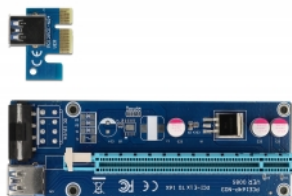

- Podaci o kabele:
  - 1 x Riser kabel USB 3.0 Tip-A muški na muški otpr. 60 cm (sa spojnicima)
  - 1 x kabel napajanja SATA na Molex otpr. 20 cm (s konektorima)
- Dimenzije Riser kartice (DxŠxV): oko 128,25 x 43,50 x 21,20 mm

---

Preduvjeti sustava

- Računalo s jednim slobodnim PCI Express utorom
- Izvor napajanja sa slobodnim SATA priključkom za napajanje

Sadržaj pakiranja

- PCIe na USB Riser karticu
- USB na PCIe Riser karticu
- USB 3.0 kabel
- Kabel napajanja
- Korisnički priručnik

Slike