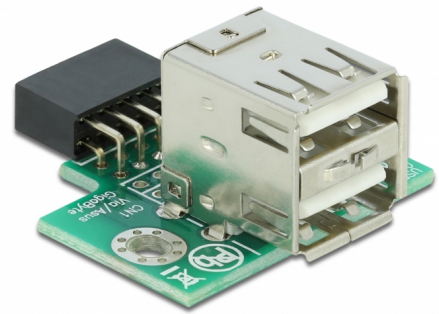

Delock USB svorkovnice samice > 2 x USB 2.0 Typ-A samice - nahoru

Popis

Tento adaptér USB svorkovnice samice od Delocku může být připojen k volné USB svorkovnici samci na základní desce pro rozšíření systému o dva interní USB porty. Umožňuje připojení např. USB flashdisku nebo USB WLAN. Oba porty samice vedou směrem vzhůru, na základě Pinu 1 svorkovnice na základní desce.

Číslo produktu 41429

EAN: 4043619414291

Země původu: China

Balení: Plastová taška se zipem

Technické detaily

- Konektor:
 - 1 x 9 pin USB 2.0 pin konektor samice >
 - 2 x USB 2.0 Typ-A samice
- Pitch vzdálenost: 2,54 mm
- Pro svorkovnici samce s USB napájením na pinu 1+2
- USB port směrem nahoru

Systémové požadavky

- Základní deska s volným 9 pin USB 2.0 konektorem samec

Obsah balení

- USB adaptér

Příslušenství

Interface

konektor:	1 x 9 pin USB 2.0 pin konektor samice
Konektor 1:	2 x USB 2.0 Typ-A samice

Physical characteristics

Pitch vzdálenost:	2,54 mm
-------------------	---------