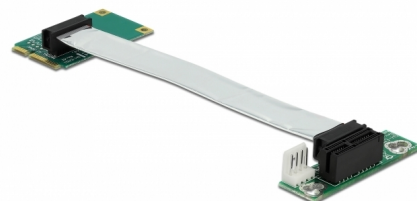

Delock Placă detașabilă Mini PCI Express > PCI Express x1 inserție stânga

Descriere scurta

Acest Riser Card de la Delock permite conectarea unei plăci PCI Express x1 la slotul mini PCI Express al plăcii de bază. Cablul flexibil permite o instalare economă din punct de vedere a spațiului în interiorul carcasei computerului.

13 cm

Nr. 41370

EAN: 4043619413706

Țara de origine: Taiwan,
Republic of ChinaPachet: Pungă din plastic
cu închidere tip fermoar

Detalii tehnice

- Conectori:
 - 1 x Mini PCI Express >
 - 1 x PCI Express x1 slot
 - 1 x 4-pin Floppy tată
- Cu cablu flexibil de 13 cm
- Inserare pe stânga
- Temperatură în stare de funcționare: 0 °C ~ 60 °C

Cerinte de sistem

- PC cu slot Mini PCI Express liber

Pachetul contine

- Placă detașabilă

Imagini