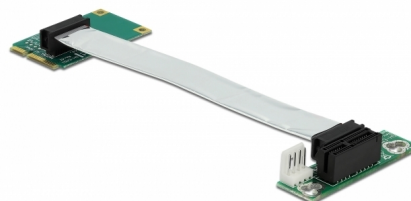

Delock Κάρτα Ανύψωσης Mini PCI Express > PCI Express x1 αριστερής εισαγωγής

Περιγραφή

Αυτή η κάρτα ανύψωσης της Delock επιτρέπει τη σύνδεση μιας κάρτας PCI Express x1 σε μια υποδοχή mini PCI Express της μητρικής κάρτας. Το εύκαμπτο καλώδιο επιτρέπει εγκατάσταση σε λιγότερο χώρο μέσα της θήκη του υπολογιστή.

13 cm

Αρ. προϊόντος 41370

EAN: 4043619413706

Χώρα προέλευσης:
Taiwan, Republic of
China

Συσκευασία: Τσαντάκι με
φερμουάρ

Προδιαγραφές

- Συνδετήρας:
 - 1 x Mini PCI Express >
 - 1 x PCI Express x1 υποδοχή
 - 1 x αρσενικός Floppy των 4 pin
- Με εύκαμπτο καλώδιο των 13 εκ.
- Εισαγωγή από αριστερά
- Θερμοκρασία λειτουργίας: 0 °C ~ 60 °C