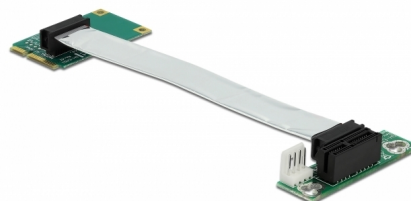

Delock Tarjeta Elevadora Mini PCI Express > PCI Express x1 inserción izquierda

Descripción

Esta tarjeta vertical de Delock permite la conexión de una tarjeta PCI Express x1 a la ranura mini PCI Express de la placa base. El cable flexible permite una instalación que ahorra espacio dentro de la carcasa del ordenador.

13 cm

Número de elemento 41370

EAN: 4043619413706

Pais de origen: Taiwan,
Republic of China

Paquete: Bolsa de
plástico con cremallera

Detalles técnicos

- Conectores:
 - 1 x Mini-PCI Express >
 - 1 x ranura PCI Express x1
 - 1 x 4 pines Floppy macho
- Con cable flexible de 13 cm
- Inserción izquierda
- Temperatura de funcionamiento: 0 °C ~ 60 °C