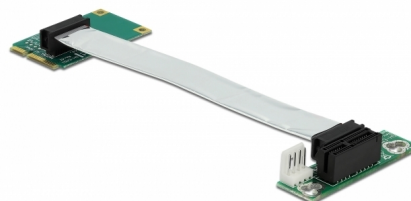

Delock Riser Card Mini PCI Express > PCI Express x1 levé vložení

Popis

Riser card od Delocku umožňuje připojení karty PCI Express x1 do slotu mini PCI Express na základní desce. Flexibilní kabel umožňuje prostorově úspornou instalaci uvnitř počítačové skříně.

13 cm

Číslo produktu 41370

EAN: 4043619413706

Země původu: Taiwan,
Republic of China

Balení: Plastová taška se
zipem

Technické detaily

- Konektor:
 - 1 x Mini PCI Express >
 - 1 x PCI Express x1 slot
 - 1 x 4 pin Floppy samec
- S flexibilním kabelem 13 cm
- Vkládání doleva
- Provozní teplota: 0 °C ~ 60 °C

Systémové požadavky

- PC s volným Mini PCI Express slotem

Obsah balení

- Riser card

Příslušenství