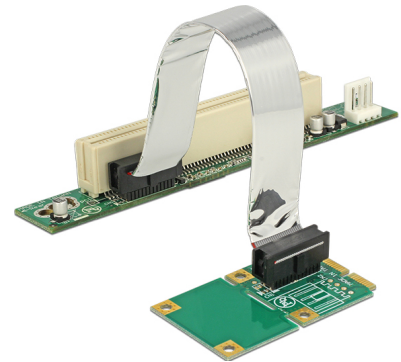

# Delock Bővítőkártya Mini PCI Express > 1 x PCI csatlakozó rugalmas 13 cm kábellel, bal oldali beillesztéssel

## Leírás

Ez a Delock bővítőkártya biztosítja PCI bővítőhelyek kapcsolatát egy Mini PCI Express csatlófelületen keresztül. A rugalmas kábel lehetővé teszi a helytakarékos telepítést a számítógépházban.

### Tételszám 41359

EAN: 4043619413591

Származási hely: Taiwan, Republic of China

Csomag: Zárható műanyag tasak

## Műszaki adatok

- Csatlakozó:
  - 1 x Mini PCI Express >
  - 1 x 32 bites PCI slot
  - 1 x 4 tűs Floppy apa csatlakozó
- 13 cm rugalmas kábellel
- Bal oldali beillesztés