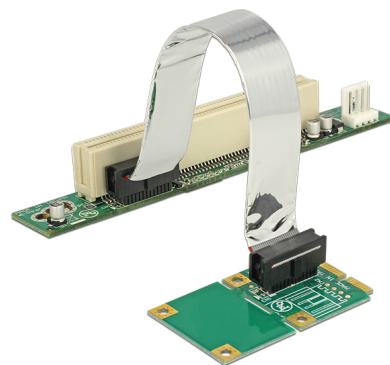

Delock Placă detașabilă Mini PCI Express > 1 x PCI cu cablu flexibil de 13 cm, inserție pe stânga

Descriere scurta

Acest Riser Card de la Delock permite conectarea unui slot PCI printr-o interfață Mini PCI Express. Cablul flexibil permite o instalare economă din punct de vedere a spațiului în interiorul carcasei computerului.

Nr. 41359

EAN: 4043619413591

Țara de origine: Taiwan,
Republic of China

Pachet: Pungă din plastic
cu închidere tip fermoar

Detalii tehnice

- Conectori:
  - 1 x Mini PCI Express >
  - 1 x 32-Bit PCI slot
  - 1 x 4-pin Floppy tată
- Cu cablu flexibil de 13 cm
- Inserare pe stânga

Cerinte de sistem

- PC cu slot Mini PCI Express liber

Pachetul contine

- Placă detașabilă