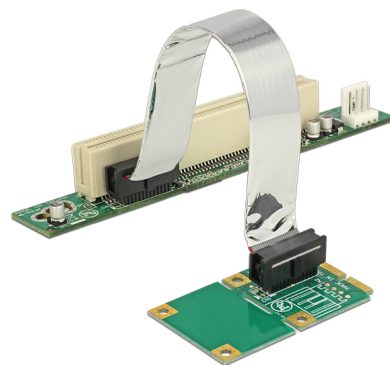

Delock Riser Card Mini PCI Express > 1 x PCI sa savitljivim kabelom od 13 cm lijevo umetanje

Opis

Ova Riser kartica tvrtke Delock omogućava spajanje PCI utora preko jednog PCI Express sučelja. Savitljivi kabel omogućava instalaciju s manje prostora unutar kućišta računala.

Predmet br. 41359

EAN: 4043619413591

Zemlja podrijetla: Taiwan,
Republic of China

Pakiranje: Plastična
vrećica sa zip zatvaračem

Tehnički podaci

- Priključak:
 - 1 x Mini PCI Express >
 - 1 x 32-bitni PCI ulaz
 - 1 x 4-pinski Floppy muški
- Sa savitljivim kabelom od 13 cm
- Lijevo umetanje

Preduvjeti sustava

- Računalo s jednim slobodnim Mini PCI Express utorom

Sadržaj pakiranja

- Riser kartica

Slike