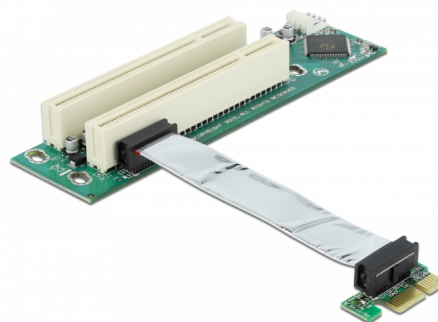

# Delock PCI Expressz 1x-es bővítő kártya > 2 x PCI csatlakozó rugalmas 9 cm kábellel, bal oldali beillesztéssel

## Leírás

A Delock PCI Expressz bővítő kártya maximum két PCI-bővítő hely csatlakoztatását teszi lehetővé egy PCI Expressz interfészen keresztül. A rugalmas kábel lehetővé teszi a helytakarékos telepítést a számítógépházban.

## Műszaki adatok

- Csatlakozó:
  - 1 x PCI Express x1 >
  - 2 x 32 bites PCI
  - 1 x Floppy 4 érintkezős tápcsatlakozó
- 9 cm rugalmas kábellel
- Bal oldali beillesztés
- Operációs rendszertől független, illesztőprogram telepítése nem szükséges

## A csomag tartalma

- PCIe bővítő kártya