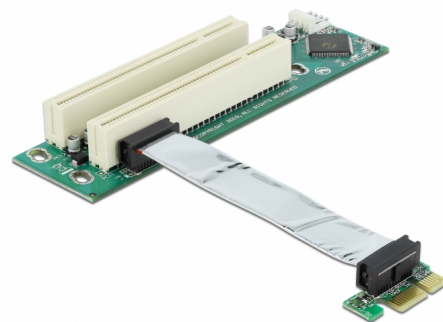

Delock Riser Card PCI Express x1 > 2 x PCI sa savitljivim kabelom od 9 cm lijevo umetanje

Opis

PCI Express Riser kartica tvrtke Delock omogućava spajanje do dva PCI utora preko jednog PCI Express sučelja. Savitljivi kabel omogućava instalaciju s manje prostora unutar kućišta računala.

Predmet br. 41341

EAN: 4043619413416

Zemlja podrijetla: Taiwan,
Republic of China

Pakiranje: Plastična
vrećica sa zip zatvaračem

Tehnički podaci

- Priključak:
 - 1 x PCI Express x1 >
 - 2 x 32-bitni PCI
 - 1 x Floppy 4-polni priključak za napajanje
- Sa savitljivim kabelom od 9 cm
- Lijevo umetanje
- Neovisan o operativnom sustavu, nije potrebna instalacija upravljačkog programa

Preduvjeti sustava

- Računalo s jednim slobodnim PCI Express utorom

Sadržaj pakiranja

- PCIe Riser kartica