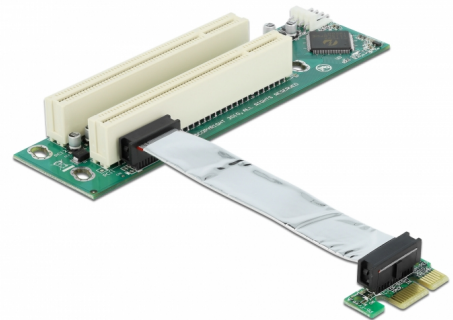

Delock Κάρτα Ανύψωσης PCI Express x1 > 2 x PCI με εύκαμπτο καλώδιο των 9 εκ. Με εισαγωγή από αριστερά

Περιγραφή

Αυτή η κάρτα ανύψωσης PCI Express της Delock επιτρέπει τη σύνδεσης έως και δύο υποδοχών PCI μέσω μιας γρήγορης διεπαφής PCI. Το εύκαμπτο καλώδιο επιτρέπει εγκατάσταση σε λιγότερο χώρο μέσα της θήκη του υπολογιστή.

Αρ. προϊόντος 41341

EAN: 4043619413416

Χώρα προέλευσης:
Taiwan, Republic of
China

Συσκευασία: Τσαντάκι με
φερμουάρ

Προδιαγραφές

- Συνδετήρας:
 - 1 x PCI Express x1 >
 - 2 x 32-Bit PCI
 - 1 x καλώδιο τροφοδοσίας Floppy 4 ακίδων
- Με εύκαμπτο καλώδιο των 9 εκ.
- Εισαγωγή από αριστερά
- Ανεξαρτήτως Λειτουργικού συστήματος, δεν χρειάζεται εγκατάσταση μονάδας