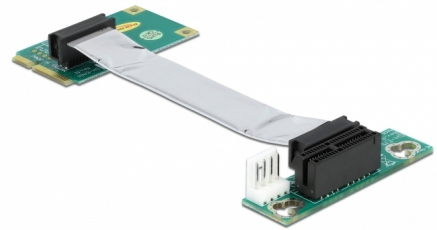

Delock Riser kartica Mini PCI Express > PCI Express x1 lijevo umetanje

Opis

Ova Riser kartica tvrtke Delock omogućava spajanje PCI Express x1 kartice na mini PCI Express utor matične ploče. Savitljivi kabel omogućava instalaciju s manje prostora unutar kućišta računala.

9 cm

Predmet br. 41305

EAN: 4043619413058

Zemlja podrijetla: Taiwan,
Republic of China

Pakiranje: Plastična
vrećica sa zip zatvaračem

Tehnički podaci

- Priključak:
 - 1 x Mini PCI Express >
 - 1 x PCI Express x1 ulaz
 - 1 x 4-pinski Floppy muški
- Sa savitljivim kabelom od 9 cm
- Lijevo umetanje

Preuvjeti sustava

- Računalo s jednim slobodnim Mini PCI Express utorom

Sadržaj pakiranja

- Riser kartica