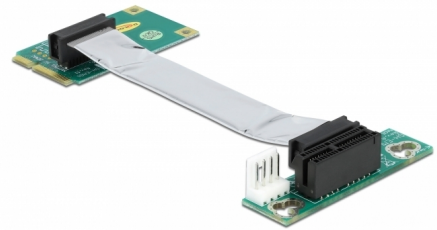

# Delock Riser Card Mini PCI Express > PCI Express x1 levé vložení

## Popis

Riser card od Delocku umožňuje připojení karty PCI Express x1 do slotu mini PCI Express na základní desce. Flexibilní kabel umožňuje prostorově úspornou instalaci uvnitř počítačové skříně.

9 cm

## Technické detaily

- Konektor:
  - 1 x Mini PCI Express >
  - 1 x PCI Express x1 slot
  - 1 x 4 pin Floppy samec
- S flexibilním kabelem 9 cm
- Vkládání doleva