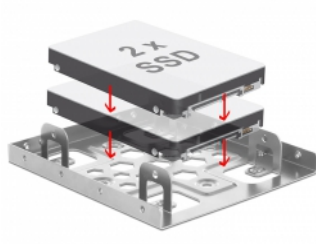

## Descriere scurta

Cu ajutorul acestui cadru de instalare din aluminiu de la Delock, într-un slot de unitate de 3.5" al unui PC pot fi montate până la două unități de 2.5", cum ar fi SSD sau HDD. Multitudinea de opțiuni de instalare permit atașarea în siguranță a cadrului. Designul de tip fagure și ventilatorul opțional asigură răcirea atunci când folosiți unități rapide.

## Detalii tehnice

- Pentru instalare într-un compartiment de 3.5"
- Opțiuni de instalare: 2 x 2.5" HDD cu înălțimea de 10,5 mm
- Orificii de montare pe orizontală și pe verticală
- montare ventilator 60 mm
- Design în formă de fagure, permeabil pentru aer
- Material: aluminiu
- Culoare: argintiu
- **Dimensions (LxWxH): ca. 116.0 x 101.8 x 21.8 mm**

## Cerinte de sistem

- Un compartiment de 3.5" liber

## Imagini

**General**

Formă:	3.5"
--------	------

**Physical characteristics**

Material:	Aluminiu
Lungime:	116.0 mm
Width:	101,8 mm
Height:	21,8 mm
Colour:	argintiu