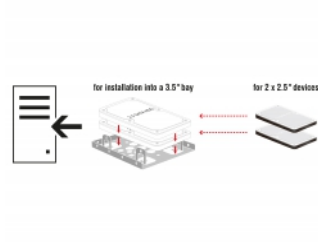

## Descriere scurta

Cu ajutorul acestui cadru de instalare din aluminiu de la Delock, într-un slot de unitate de 3.5" al unui PC pot fi montate până la două unități de 2.5", cum ar fi SSD sau HDD. Multitudinea de opțiuni de instalare permit atașarea în siguranță a cadrului. Designul de tip fagure și ventilatorul opțional asigură răcirea atunci când folosiți unități rapide.

## Detalii tehnice

- Pentru instalare într-un compartiment de 3.5"
- Opțiuni de instalare: 2 x 2.5" HDD cu înălțimea de 10,5 mm
- Orificii de montare pe orizontală și pe verticală
- montare ventilator 60 mm
- Design în formă de fagure, permeabil pentru aer
- Material: aluminiu
- Culoare: argintiu
- **Dimensions (LxWxH): ca. 116.0 x 101.8 x 21.8 mm**

## Cerinte de sistem

- Un compartiment de 3.5" liber

## Imagini

**General**

Formă:	3.5"
--------	------

**Physical characteristics**

Material:	Aluminiu
Lungime:	116.0 mm
Width:	101,8 mm
Height:	21,8 mm
Colour:	argintiu