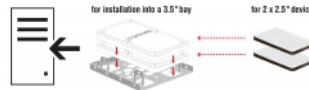

Αρ. προϊόντος 21333

EAN: 4043619213337

Χώρα προέλευσης:
Taiwan, Republic of
China

Συσκευασία: Retail Box

Προδιαγραφές

- Για εγκατάσταση σε φατνίο 3.5"
- Επιλογή εγκατάστασης: 2 x 2.5" HDD με ύψος 10,5 mm
- Οριζόντιες και κάθετες οπές τοποθέτησης
- 60 χιλ. σύνδεση ανεμιστήρα
- Αεροδιαπερατή κυψελοειδής σχεδίαση
- Υλικό: αλουμίνιο
- Χρώμα: ασημί
- Διαστάσεις (ΜxΠxΥ): περίπου 116,0 x 101,8 x 21,8 mm

Απαιτήσεις συστήματος

- Μια ελεύθερη bay 3.5"

Περιεχόμενα συσκευασίας

- Πλαίσιο εγκατάστασης
- 12 x βίδες M3

Εικόνες

General

Παράγοντας μορφής:	3.5"
--------------------	------

Physical characteristics

Υλικό:	αλουμίνιο
Μήκος:	116.0 mm
Width:	101,8 mm
Height:	21,8 mm
Χρώμα:	ασημί