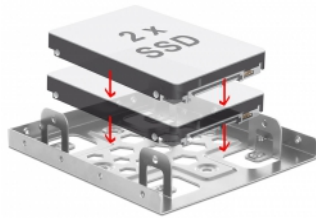

Delock Ασημί περίβλημα εγκατάστασης αλουμινίου 2 x 2.5" σε 3.5"

Περιγραφή

Με αυτό το περίβλημα εγκατάστασης αλουμινίου της Delock μέχρι και δύο οδηγοί των 2.5", όπως SSD ή HDD, μπορούν να συνδεθούν σε μια πύλη οδηγού των 3.5" ενός PC. Οι εκτεταμένες επιλογές εγκατάστασης επιτρέπουν την ασφαλή σύνδεση του πλαισίου. Ο κυψελοειδής σχεδιασμός και ο προαιρετικός ανεμιστήρας επιτρέπουν την ψύξη κατά τη χρήση γρήγορων οδηγών.

Αρ. προϊόντος 21333

EAN: 4043619213337

Χώρα προέλευσης:
Taiwan, Republic of
China

Συσκευασία: Retail Box

Προδιαγραφές

- Για εγκατάσταση σε φατνίο 3.5"
- Επιλογή εγκατάστασης: 2 x 2.5" HDD με ύψος 10,5 mm
- Οριζόντιες και κάθετες οπές τοποθέτησης
- 60 χιλ. σύνδεση ανεμιστήρα
- Αεροδιαπερατή κυψελοειδής σχεδίαση
- Υλικό: αλουμίνιο
- Χρώμα: ασημί
- Διαστάσεις (ΜxΠxΥ): περίπου 116,0 x 101,8 x 21,8 mm

Απαιτήσεις συστήματος

- Μια ελεύθερη bay 3.5"

Περιεχόμενα συσκευασίας

- Πλαίσιο εγκατάστασης
- 12 x βίδες M3

Εικόνες

General

Παράγοντας μορφής:	3.5"
--------------------	------

Physical characteristics

Υλικό:	αλουμίνιο
Μήκος:	116.0 mm
Width:	101,8 mm
Height:	21,8 mm
Χρώμα:	ασημί