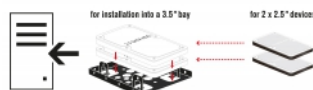

Delock Cadru de instalare din aluminiu 2 x 2.5" to 3.5" negru

Descriere scurta

Cu ajutorul acestui cadru de instalare din aluminiu de la Delock, într-un slot de unitate de 3.5" al unui PC pot fi montate până la două unități de 2.5", cum ar fi SSD sau HDD. Multitudinea de opțiuni de instalare permit atașarea în siguranță a cadrului. Designul de tip fagure și ventilatorul opțional asigură răcirea atunci când folosiți unități rapide.

**Nr. 21324**

EAN: 4043619213245

Țara de origine: Taiwan,
Republic of China

Pachet: Retail Box

Detalii tehnice

- Pentru instalare într-un compartiment de 3.5"
- Opțiuni de instalare: 2 x 2.5" HDD cu înălțimea de 10,5 mm
- Orificii de montare pe orizontală și pe verticală
- montare ventilator 60 mm
- Design în formă de fagure, permeabil pentru aer
- Material: aluminiu
- Culoare: negru
- **Dimensions (LxWxH): ca. 116.0 x 101.8 x 21.8 mm**

Cerinte de sistem

- Un compartiment de 3.5" liber

Pachetul contine

- Cadru de instalare
- 12 x șuruburi M3

Imagini

General

Formă:	3.5"
--------	------

Physical characteristics

Material:	Aluminiu
Lungime:	116.0 mm
Width:	101,8 mm
Height:	21,8 mm
Colour:	negru