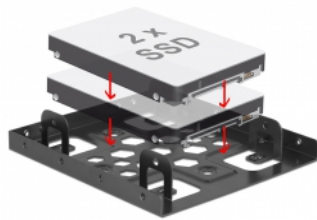

Delock Μαύρο περίβλημα εγκατάστασης αλουμινίου 2 x 2.5" σε 3.5"

Περιγραφή

Με αυτό το περίβλημα εγκατάστασης αλουμινίου της Delock μέχρι και δύο οδηγοί των 2.5", όπως SSD ή HDD, μπορούν να συνδεθούν σε μια πύλη οδηγού των 3.5" ενός PC. Οι εκτεταμένες επιλογές εγκατάστασης επιτρέπουν την ασφαλή σύνδεση του πλαισίου. Ο κυψελοειδής σχεδιασμός και ο προαιρετικός ανεμιστήρας επιτρέπουν την ψύξη κατά τη χρήση γρήγορων οδηγών.

Αρ. προϊόντος 21324

EAN: 4043619213245

Χώρα προέλευσης:
Taiwan, Republic of
China

Συσκευασία: Retail Box

Προδιαγραφές

- Για εγκατάσταση σε φατνίο 3.5"
- Επιλογή εγκατάστασης: 2 x 2.5" HDD με ύψος 10,5 mm
- Οριζόντιες και κάθετες οπές τοποθέτησης
- 60 χιλ. σύνδεση ανεμιστήρα
- Αεροδιαπερατή κυψελοειδής σχεδίαση
- Υλικό: αλουμίνιο
- Χρώμα: μαύρο
- Διαστάσεις (ΜxΠxΥ): περίπου 116,0 x 101,8 x 21,8 mm

Απαιτήσεις συστήματος

- Μια ελεύθερη bay 3.5"

Περιεχόμενα συσκευασίας

- Πλαίσιο εγκατάστασης
- 12 x βίδες M3

Εικόνες

General

Παράγοντας μορφής:	3.5"
--------------------	------

Physical characteristics

Υλικό:	αλουμίνιο
Μήκος:	116.0 mm
Width:	101,8 mm
Height:	21,8 mm
Χρώμα:	μαύρο