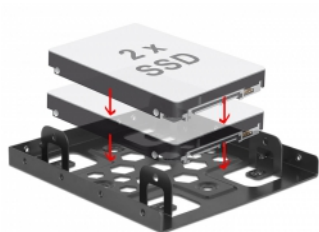

Delock Hliníkový instalační rámeček 2 x 2.5" na 3.5" černý

Popis

S tímto instalačním rámečkem od Delocku až dvě 2.5" jednotky, jako je SSD nebo HDD, mohou být namontovány do 3.5" pozice PC. Rozsáhlé možnosti instalace umožňují bezpečné upevnění rámečku. Vzhled konstrukce včelích plástů a volitelný ventilátor zajišťují chlazení při použití rychlých jednotek.

Číslo produktu 21324

EAN: 4043619213245

Země původu: Taiwan,
Republic of China

Balení: Kartonová krabice

Technické detaily

- Pro instalaci do volné 3.5" pozice
- Možnosti instalace: 2 x 2.5" HDD s výškou 10,5 mm
- Horizontální a vertikální montážní díry
- Montáž ventilátoru 60 mm
- Prodyšná voštinová konstrukce
- Materiál: hliník
- Barva: černá
- Rozměry (DxŠxV): cca. 116,0 x 101,8 x 21,8 mm

Systémové požadavky

- Volná 3.5" pozice

Obsah balení

- Instalační rámeček
- 12 x Šroubky M3

Příslušenství

General

Provedení:	3.5"
------------	------

Physical characteristics

Materiál:	Hliník
Délka:	116.0 mm
Width:	101,8 mm
Height:	21,8 mm
Barva:	černá