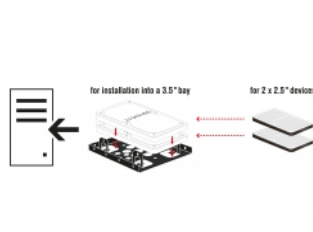

Delock Hliníkový instalační rámeček 2 x 2.5" na 3.5" černý

Popis

S tímto instalačním rámečkem od Delocku až dvě 2.5" jednotky, jako je SSD nebo HDD, mohou být namontovány do 3.5" pozice PC. Rozsáhlé možnosti instalace umožňují bezpečné upevnění rámečku. Vzhled konstrukce včelích plástů a volitelný ventilátor zajišťují chlazení při použití rychlých jednotek.

Číslo produktu 21324

EAN: 4043619213245

Země původu: Taiwan,
Republic of China

Balení: Kartonová krabice

Technické detaily

- Pro instalaci do volné 3.5" pozice
- Možnosti instalace: 2 x 2.5" HDD s výškou 10,5 mm
- Horizontální a vertikální montážní díry
- Montáž ventilátoru 60 mm
- Prodyšná voštinová konstrukce
- Materiál: hliník
- Barva: černá
- Rozměry (DxŠxV): cca. 116,0 x 101,8 x 21,8 mm

Systémové požadavky

- Volná 3.5" pozice

Obsah balení

- Instalační rámeček
- 12 x Šroubky M3

Příslušenství

General

Provedení:	3.5"
------------	------

Physical characteristics

Materiál:	Hliník
Délka:	116.0 mm
Width:	101,8 mm
Height:	21,8 mm
Barva:	černá