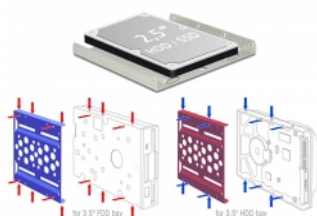

Delock Cadru de instalare din aluminiu, 2.5" la 3.5", albastru

Descriere scurta

Cu acest cadru de instalare din aluminiu de la Delock, o unitate de 2.5", cum ar fi o unitate SSD sau HDD, poate fi montată într-un compartiment de unitate de 3.5" al unui PC. Multitudinea de opțiuni de instalare permit atașarea în siguranță a cadrului. Designul în formă de fagure și ventilatoarele opționale asigură răcirea în cazul utilizării unor unități rapide.

Nr. 21291

EAN: 4043619212910

Țara de origine: Taiwan,
Republic of China

Pachet: Retail Box

Detalii tehnice

- Pentru instalare într-un compartiment de 3.5"
- Pentru 1 x dispozitiv 2.5"
- Orificii de montare pe orizontală și pe verticală
- Suport de montare de 2 x 40 mm pentru ventilator
- Design în formă de fagure, permeabil pentru aer
- Material: aluminiu
- Culoare: albastru
- Dimensiunii (LxIxÎ): cca 101,8 x 98,0 x 9,8 mm

Cerinte de sistem

- Un compartiment de 3.5" liber

Pachetul contine

- Cadru de instalare
- 8 x șuruburi M3

Imagini

General

Formă:	3.5"
--------	------

Physical characteristics

Material:	Aluminiu
Lungime:	101,8 mm
Width:	98 mm
Height:	9,8 mm
Colour:	albastru