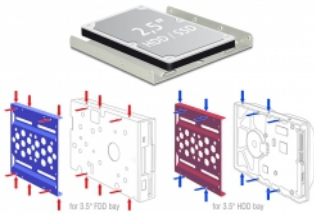

Delock Hliníkový instalační rámeček 2.5" na 3.5" modrý

Popis

S tímto hliníkovým instalačním rámečkem od Delocku můžete nainstalovat 2.5" jednotku, jako je SSD nebo HDD, do 3.5" pozice vašeho PC. Rozsáhlé možnosti instalace umožňují bezpečné upevnění rámečku. Speciální konstrukce a volitelné ventilátory zajistí dostatečné chlazení i při použití rychlých disků.

Číslo produktu 21291

EAN: 4043619212910

Země původu: Taiwan,
Republic of China

Balení: Kartonová krabice

Technické detaily

- Pro instalaci do volné 3.5" pozice
- Pro 1 x 2.5" zařízení
- Horizontální a vertikální montážní díry
- 2 x 40 mm montáž ventilátoru
- Prodyšná voštinová konstrukce
- Materiál: hliník
- Barva: modrý
- Rozměry (DxŠxV): cca. 101,8 x 98,0 x 9,8 mm

Systémové požadavky

- Volná 3.5" pozice

Obsah balení

- Instalační rámeček
- 8 x Šroubky M3

Příslušenství

General

| | |
|------------|------|
| Provedení: | 3.5" |
|------------|------|

Physical characteristics

| | |
|-----------|----------|
| Materiál: | Hliník |
| Délka: | 101,8 mm |
| Width: | 98 mm |
| Height: | 9,8 mm |
| Barva: | modrý |