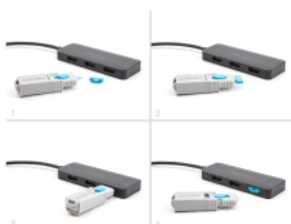

Delock Blokada 10 portów dla żeńskiego portu HDMI

Opis

Ten zestaw blokujący porty firmy Delock jest dodatkiem do modelu 20923. Za pomocą zestawu można zablokować łącznie 10 portów HDMI. Dostęp kablowy do portu nie będzie już możliwy.

Uwaga

Do zwolnienia blokady potrzebne jest narzędzie z zestawu 20923, 20924, 20925, 20926 lub 20927.

10 x

Numer artykułu 20948

EAN: 4043619209484

Kraj pochodzenia:
Taiwan, Republic of
China

Opakowanie: Torba na
zamek błyskawiczny

Szczegóły techniczne

- Odpowiedni w przypadku standardowych żeńskich portów HDMI
- Kolor blokady portu HDMI: niebieski

Zawartość opakowania

- 10 x blokada portu HDMI

Zdjęcia

Interface

Złącze 1:	HDMI female
-----------	-------------