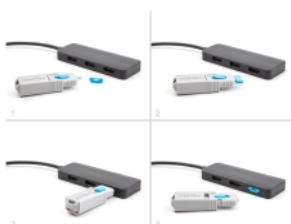

Delock 10 Φράγματα Θύρας για θηλυκή θύρα HDMI

Περιγραφή

Αυτό το σετ αναστολέων θύρας της Delock αποτελεί ένα αξεσουάρ για το 20923. Συνολικά 10 θύρες HDMI μπορούν να ανασταλούν με το σετ. Τότε η πρόσβαση καλωδίων στη θύρα δεν είναι πλέον εφικτή.

Σημείωση

Για απελευθέρωση του κλειδώματος, απαιτείται το εργαλείο από το σετ 20923, 20924, 20925, 20926 ή 20927.

10 x

Αρ. προϊόντος 20948

EAN: 4043619209484

Χώρα προέλευσης:
Taiwan, Republic of
China

Συσκευασία: Τσαντάκι με
φερμουάρ

Προδιαγραφές

- Κατάλληλο για όλες τις τυπικές HDMI θηλυκές θύρες
- Χρώμα της ασφάλειας θυρών HDMI: μπλε

Περιεχόμενα συσκευασίας

- 10 x HDMI παρεμπόδιση θύρας

Εικόνες