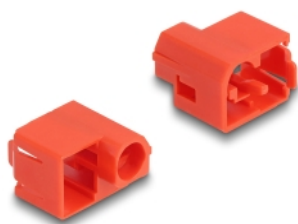

## Descriere scurta

Cu acest set de blocare port RJ45 de la Delock, mufele RJ45 pot fi securizate împotriva utilizării neautorizate.

Un total de 5 mufe RJ45 pot fi blocate cu ajutorul acestui set. Pentru a deschide lacătul, este necesară unealta inclusă.

## Detalii tehnice

- Potrivit pentru toate porturile standard RJ45 tată
- Culoarea uneltei: roșu
- Culoarea blocatorului portului RJ45: roșu
- Dimensiuni instrument (LxlxÎ): aprox. 60 x 13 x 6 mm

### Physical characteristics

Lungime:	60 mm
Width:	13 mm
Height:	6 mm
Colour:	roșu