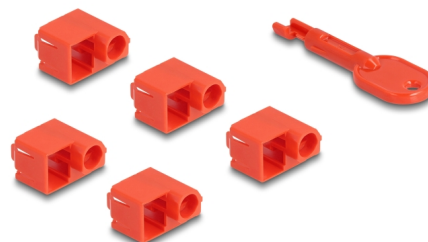

# Delock Set de blocare port RJ45 pentru RJ45 tată, 10 bucăți

## Descriere scurta

Cu acest set de blocare port RJ45 de la Delock, mufele RJ45 pot fi securizate împotriva utilizării neautorizate.

Un total de 5 mufe RJ45 pot fi blocate cu ajutorul acestui set. Pentru a deschide lacătul, este necesară unealta inclusă.

## Detalii tehnice

- Potrivit pentru toate porturile standard RJ45 tată
- Culoarea uneltei: roșu
- Culoarea blocatorului portului RJ45: roșu
- Dimensiuni instrument (LxlxÎ): aprox. 60 x 13 x 6 mm

### Physical characteristics

Lungime:	60 mm
Width:	13 mm
Height:	6 mm
Colour:	roșu