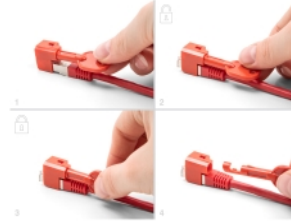

Delock RJ45 Σετ Αναστολέων Θύρας για αρσενικό RJ45 10 τεμάχια

Περιγραφή

Με αυτό το σετ αναστολέων θύρας RJ45 της Delock οι θύρες RJ45 μπορούν να ασφαλιστούν ενάντια στη μη εξουσιοδοτημένη χρήση. Συνολικά μπορούν να αποκλειστούν 5 υποδοχές RJ45 με το σετ. Για να ανοίξει η κλειδαριά, απαιτείται το συμπεριλαμβανόμενο εργαλείο.

Αρ. προϊόντος 20929

EAN: 4043619209293

Χώρα προέλευσης:
Taiwan, Republic of
China

Συσκευασία: Τσαντάκι με
φερμουάρ

Προδιαγραφές

- Κατάλληλο για όλες τις αρσενικές θύρες προτύπου RJ45
- Χρώμα εργαλείου: κόκκινος
- Χρώμα της ασφάλειας θυρών RJ45: κόκκινος
- Διαστάσεις εργαλείου (ΜxΠxΥ): περ. 60 x 13 x 6 χιλ.

Απαιτήσεις συστήματος

- Μια ελεύθερη αρσενική θύρα RJ45

Περιεχόμενα συσκευασίας

- 10 x RJ45 παρεμπόδιση θύρας
- 1 x εργαλείο κλειδώματος

Εικόνες

Physical characteristics

Μήκος:	60 mm
Width:	13 mm
Height:	6 mm
Χρώμα:	κόκκινος