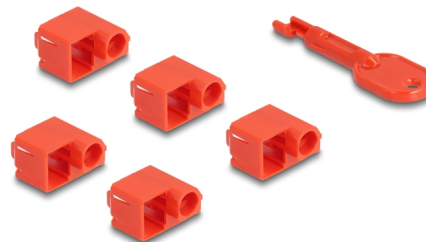

Delock RJ45 Σετ Αναστολέων Θύρας για αρσενικό RJ45 10 τεμάχια

Περιγραφή

Με αυτό το σετ αναστολέων θύρας RJ45 της Delock οι θύρες RJ45 μπορούν να ασφαλιστούν ενάντια στη μη εξουσιοδοτημένη χρήση. Συνολικά μπορούν να αποκλειστούν 5 υποδοχές RJ45 με το σετ. Για να ανοίξει η κλειδαριά, απαιτείται το συμπεριλαμβανόμενο εργαλείο.

Αρ. προϊόντος 20929

EAN: 4043619209293

Χώρα προέλευσης:
Taiwan, Republic of
China

Συσκευασία: Τσαντάκι με
φερμουάρ

Προδιαγραφές

- Κατάλληλο για όλες τις αρσενικές θύρες προτύπου RJ45
- Χρώμα εργαλείου: κόκκινος
- Χρώμα της ασφάλειας θυρών RJ45: κόκκινος
- Διαστάσεις εργαλείου (ΜxΠxΥ): περ. 60 x 13 x 6 χιλ.

Απαιτήσεις συστήματος

- Μια ελεύθερη αρσενική θύρα RJ45

Περιεχόμενα συσκευασίας

- 10 x RJ45 παρεμπόδιση θύρας
- 1 x εργαλείο κλειδώματος

Εικόνες

Physical characteristics

Μήκος:	60 mm
Width:	13 mm
Height:	6 mm
Χρώμα:	κόκκινος