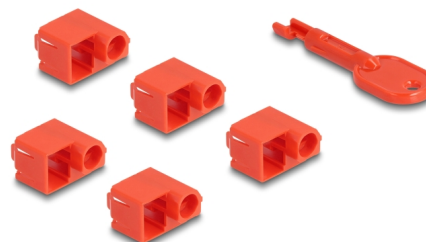

# Delock Juego de bloqueadores de puertos RJ45 para RJ45 macho 10 unidades

## Descripción

Con este bloqueador de puertos RJ45 de Delock, los conectores RJ45 se pueden proteger contra el uso no autorizado. Con el juego se pueden bloquear un total de 5 conectores RJ45. Para abrir el bloqueo se necesita la herramienta incluida.

## Detalles técnicos

- Apto para todos los puertos macho RJ45 estándar
- Color de la herramienta: rojo
- Color del bloqueador de puertos RJ45: rojo
- Dimensiones de la herramienta (LxANxAL): aprox. 60 x 13 x 6 mm

### Physical characteristics

Longitud:	60 mm
Width:	13 mm
Height:	6 mm
Color:	rojo