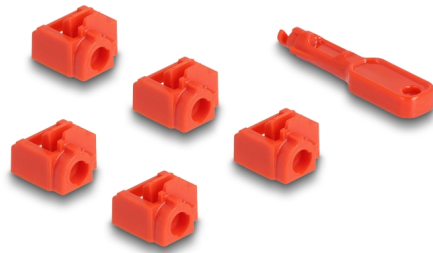

# Delock Zestaw blokady portu RJ45 dla portu żeńskiego RJ45 10 sztuk

## Opis

Dzięki tej blokadzie portu RJ45 ustawionej przez firmę Delock porty RJ45 można zabezpieczyć przed nieautoryzowanym dostępem. Podłącz blokadę portu do żeńskiego portu RJ45 i zablokuj kluczem – port żeński jest teraz zamknięty. Dostęp przez kabel nie jest już możliwy. Do otwarcia blokady wymagane jest dołączone narzędzie.

## Szczegóły techniczne

- Odpowiednie dla wszystkich standardów gniazd RJ45
- Kolor narzędzia: czerwony
- Kolor blokady portu RJ45: czerwony
- Wymiary narzędzia (DxSxW): ok. 35 x 8 x 5 mm

## Physical characteristics

Długość:	60 mm
Width:	13 mm
Height:	6 mm
Kolor:	czerwony