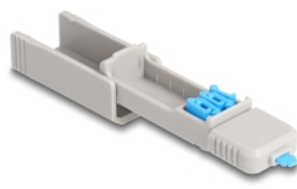

Delock Σετ Ασφάλειας Θυρών Type-C™ για θηλυκές θύρες USB Type-C™ 5 τεμάχια + εργαλείο κλειδώματος

Περιγραφή

Με αυτό το σετ ασφάλειας θυρών Type-C™ της Delock οι θύρες Type-C™ μπορούν να ασφαλιστούν ενάντια στην μη εξουσιοδοτημένη πρόσβαση. Οι ασφάλειες θυρών που φυλάσσονται μέσα στο εργαλείο τοποθετούνται στην άκρη, σπρώχνονται μέσα στη θύρα Type-C™ και εμποδίζουν την πρίζα Type-C™. Συνολικά, με το σετ μπορούν να εμποδιστούν 5 θύρες Type-C™. Τότε η πρόσβαση από καλώδια ή παρόμοια στην θύρα δεν είναι δυνατή. Για να ανοίξει η κλειδαριά, απαιτείται το συμπεριλαμβανόμενο εργαλείο.

Πρακτικός σχεδιασμός με κρίκο

Το σχήμα του εργαλείου θυμίζει στικ USB και με τον κρίκο στο πίσω άκρο προσφέρει τη δυνατότητα προσκόλλησης της θύρας ασφαλείας σε έναν κρίκο κλειδιών, για παράδειγμα.

Αρ. προϊόντος 20926

Απαιτήσεις συστήματος

- Μία ελεύθερη θηλυκή θύρα Type-C™

Περιεχόμενα συσκευασίας

- 5 x Type-C™ παρεμπόδιση θύρας

- 1 x εργαλείο κλειδώματος

Εικόνες

Physical characteristics

| | |
|---------|----------------|
| Width: | 19 mm |
| Height: | 12 mm 69 mm |
| Χρώμα: | μπλε γκρί |